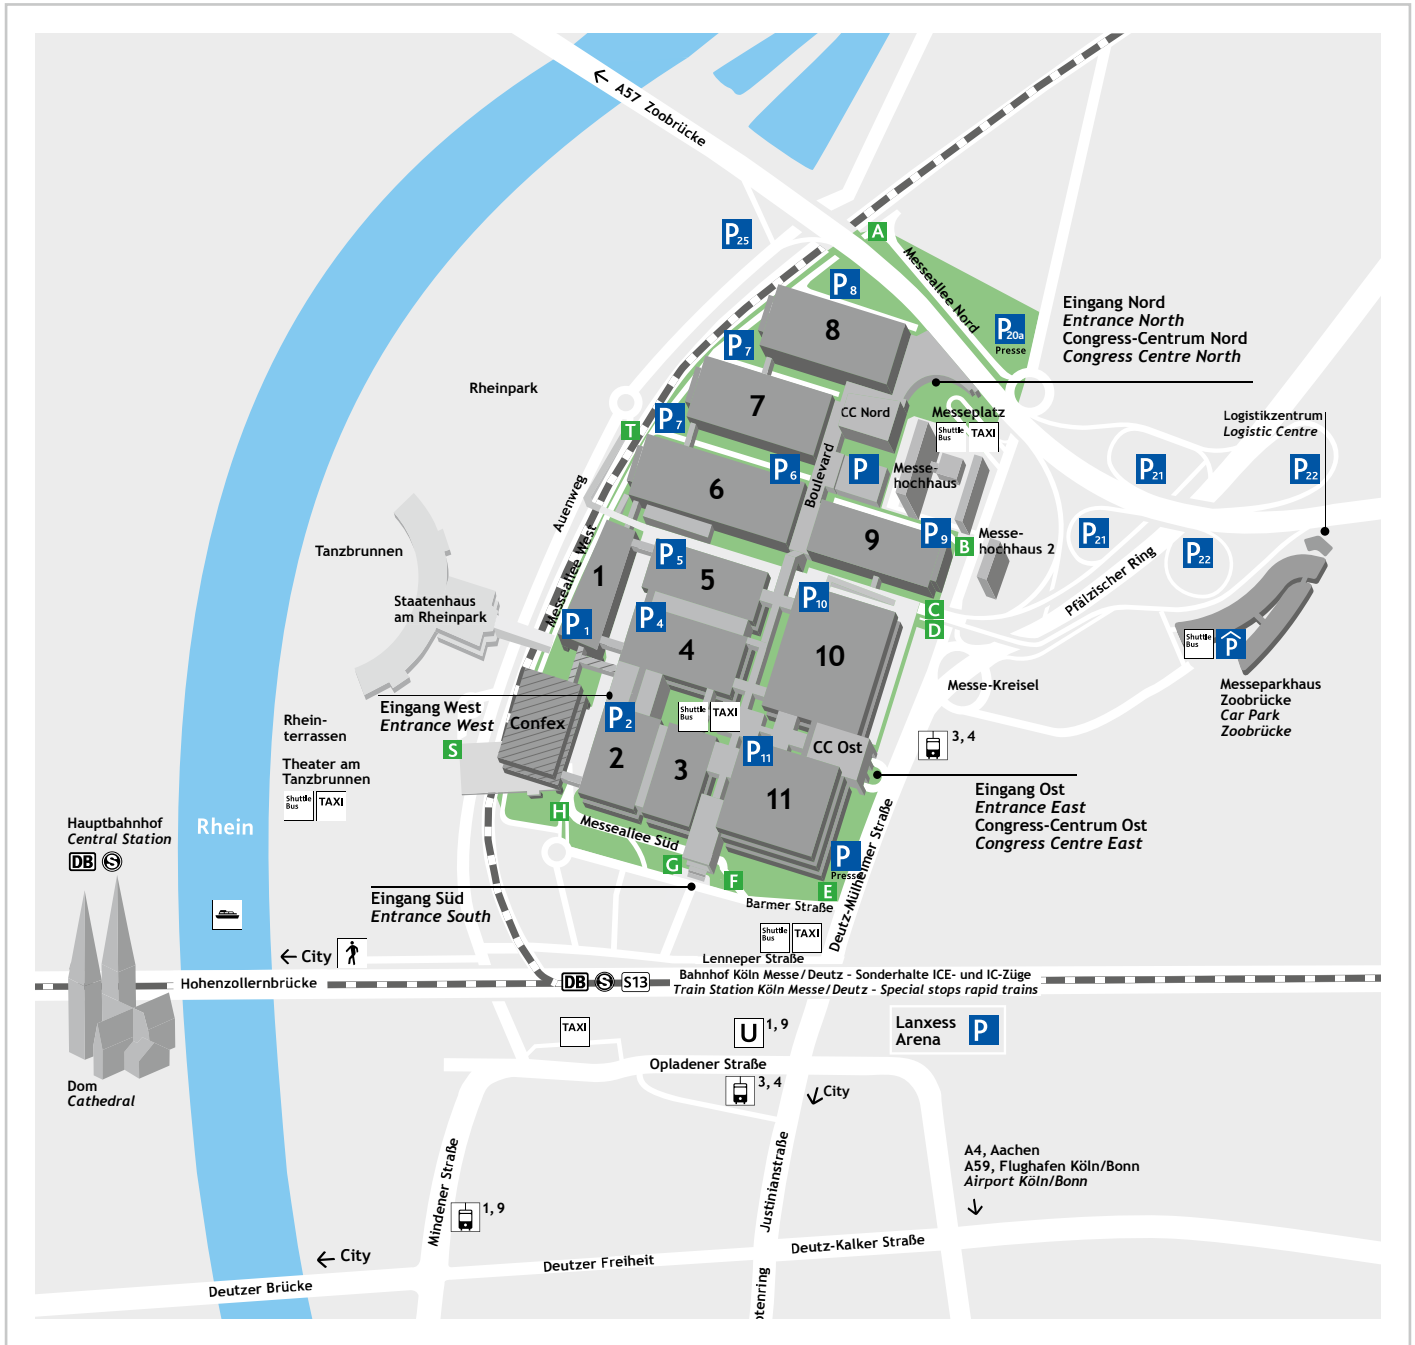

# Entdecken Sie die Koelnmesse Discover the Koelnmesse

**P**  
Parkplatz • Parking

**P**  
Parkhaus • Car Park

  
Pendelbus • Shuttle Bus

  
Taxi • Taxi

  
Baufeld • Construction Site

**DB**  
Bahnhof • Train Station

 S13  
S-Bahn Koelnmesse -  
Flughafen Köln/Bonn  
Suburban Railway from Koelnmesse  
to Cologne/Bonn Airport

  
Straßenbahnhaltestelle • Tram Stop

**U**  
U-Bahn • Subway

  
Fähre: City/Hbf.  
Ferry: City/Central  
Station

**A**  
Tor • Gate