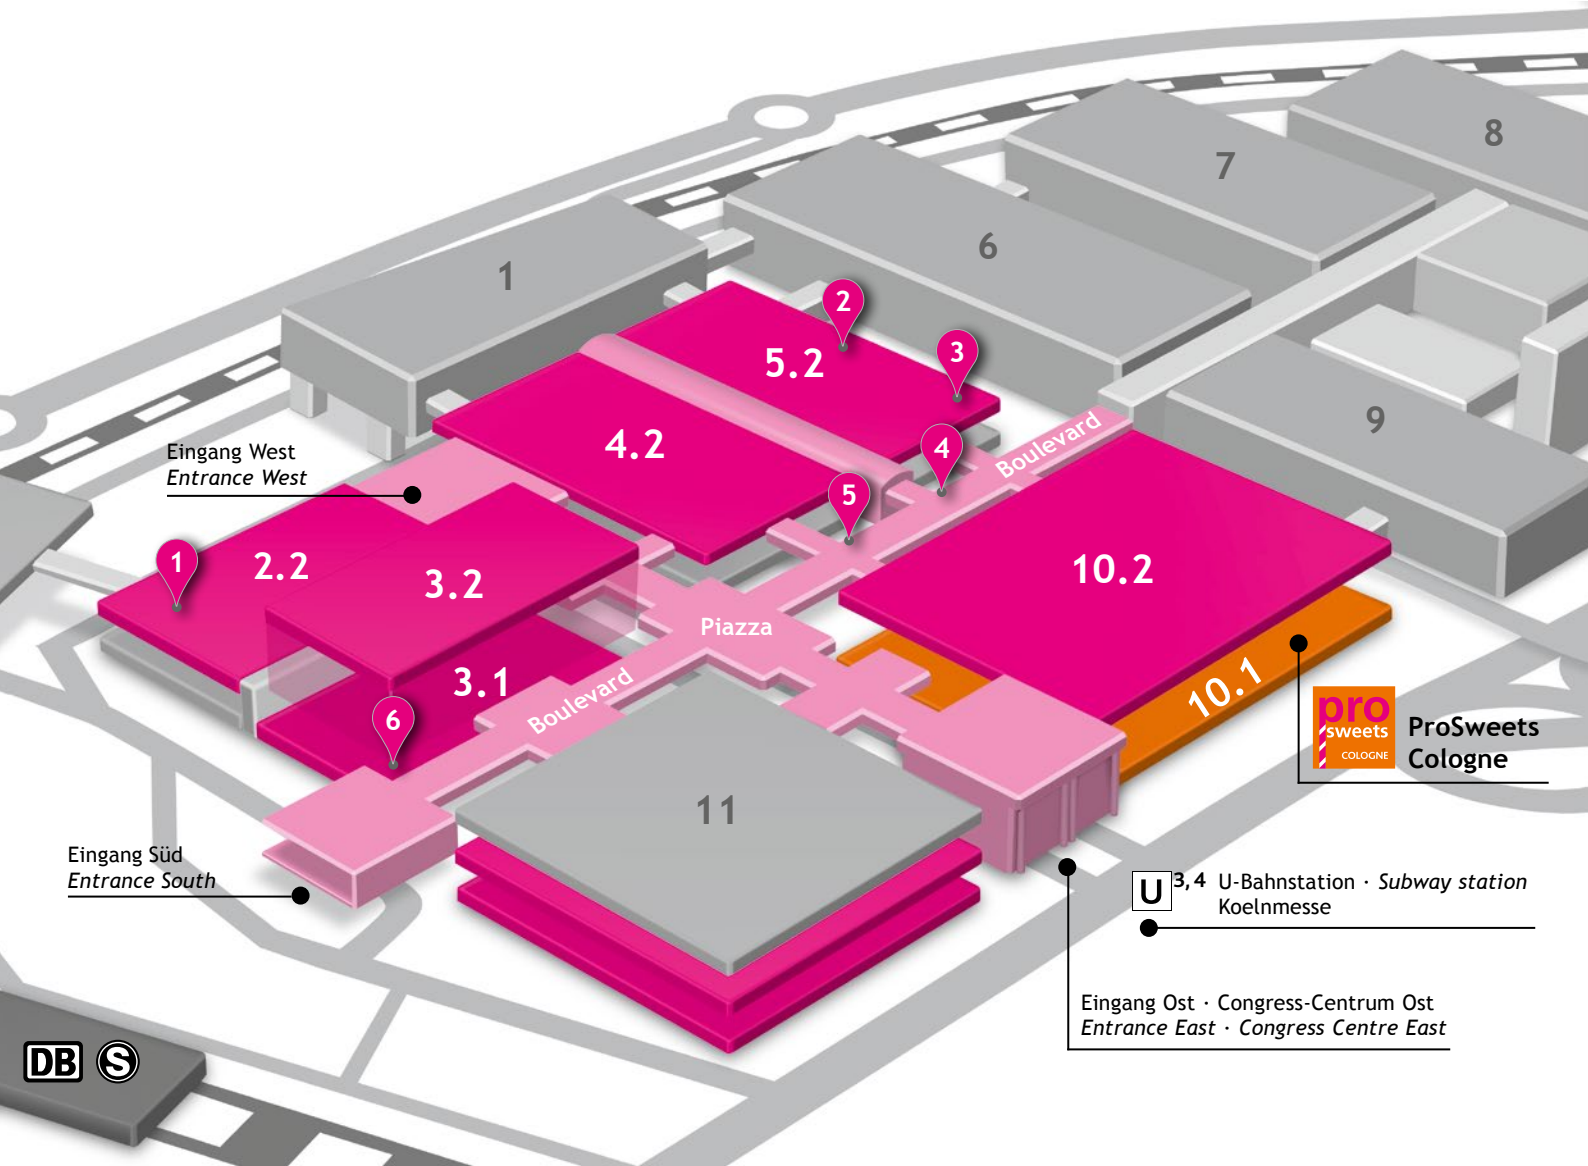

KÖLN · COLOGNE, 31.01.-03.02.2021 HALLENBELEGUNG · HALL ALLOCATION

ISM
Die weltweit größte Messe für Süßwaren und Snacks
The world's largest trade fair for sweets and snacks

ProSweets Cologne
Die internationale Zuliefermesse für die Süßwaren- und Snackindustrie
The international supplier fair for the sweets and snacks industry

Sonderschauen · Special events:

- | | | | | | |
|---|--|---|--------------------------|---|--|
| 1 | New Product Showcase | 3 | Trend and Natural Snacks | 5 | Halal Market |
| 2 | Trend Court
› Start Up Area
› Sweet Trends
› Expert Stage | 4 | Newcomer Area | 6 | Sweet Kitchen@ISM
Finest Creations - hand-crafted |

Sonderschauen · Special events:

PACKAGING, Event Zone INGREDIENTS, Speakers Corner