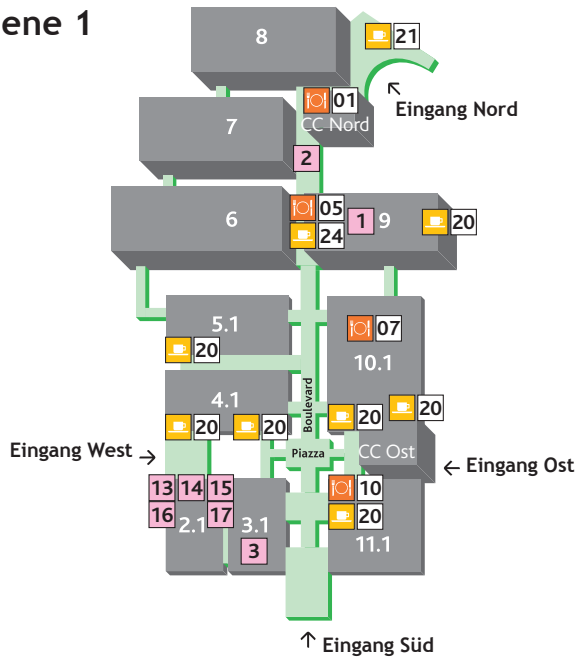

Ebene 1

Ebene 2

Öffnungszeiten

Mo.-Fr.	Sa.	So.
13.-17.01.20	18.01.20	19.01.20

Self-Service Restaurants

Icon	Room	Mo.-Fr.	Sa.	So.
🍷	01 Curie	09-18 Uhr	10-18 Uhr	10-17 Uhr
🍷	02 Edison	11-16 Uhr	11-16 Uhr	11-16 Uhr
🍷	03 Einstein	11-16 Uhr	11-16 Uhr	11-16 Uhr
🍷	04 Galilei	08-18 Uhr	09-18 Uhr	09-17 Uhr
🍷	05 Lindbergh	11-16 Uhr	11-16 Uhr	geschlossen
🍷	07 Schöner Wohnen Bistro	09-18 Uhr	10-18 Uhr	10-17 Uhr
🍷	08 Pizzabar	11-18 Uhr	11-18 Uhr	11-17 Uhr
🍷	09 Pastabar	11-18 Uhr	11-18 Uhr	11-17 Uhr
🍷	10 Pure Sushi	11-18 Uhr	11-18 Uhr	11-17 Uhr
🍷	11 Pure Poushe (Strudel)	11-18 Uhr	11-18 Uhr	11-17 Uhr

Snack Points & Bars

Icon	Room	Mo.-Fr.	Sa.	So.
☺	19 Snack Point	8-18.30 Uhr	09-18.30 Uhr	09-17.30 Uhr
☺	20 Snack Point	09-18 Uhr	10-18 Uhr	10-17 Uhr
☺	21 Café Fahrenheit	08-14 Uhr	09-14 Uhr	09-14 Uhr
🍷	22 Kölschbar	11-19 Uhr	11-19 Uhr	11-18 Uhr
☺	24 Coffee meets juice	09-18 Uhr	10-18 Uhr	10-17 Uhr

Full-Service Restaurant

Icon	Room	Mo.-Fr.	Sa.	So.
🍷	30 Bar im Ampère	09-18 Uhr	10-18 Uhr	10-17 Uhr
🍷	30 Restaurant Ampère	11-16 Uhr	11-16 Uhr	11-16 Uhr

Öffnungszeiten

Mo.-Fr.	Sa.	So.
13.-17.01.20	18.01.20	19.01.20

DesignFest, Halle 2.1 (nur von Freitag bis Sonntag geöffnet!)

Icon	Room	Mo.-Fr.	Sa.	So.
☺	13 Poushe Strudel	11-18 Uhr	11-18 Uhr	11-17 Uhr
☺	14 Mashery Hummus Kitchen	11-18 Uhr	11-18 Uhr	11-17 Uhr
☺	15 Kimbap Spot	11-18 Uhr	11-18 Uhr	11-17 Uhr
☺	16 Prickelbar	09-18 Uhr	10-18 Uhr	10-17 Uhr
☺	17 Coffee & Desserts	09-18 Uhr	10-18 Uhr	10-17 Uhr