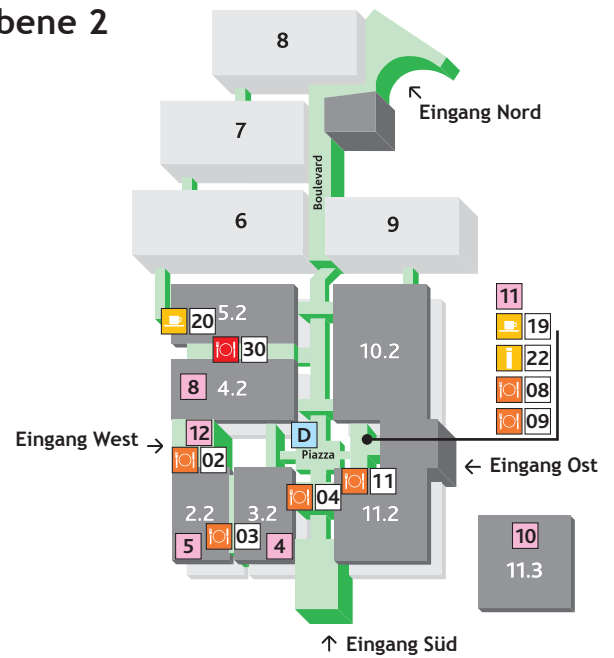

Ebene 1

Ebene 2

Öffnungszeiten

Mo.-Fr.	Sa.	So.
13.-17.01.20	18.01.20	19.01.20

Self-Service Restaurants

Icon	Room	Mo.-Fr.	Sa.	So.
🍷	01 Curie	09-18 Uhr	10-18 Uhr	10-17 Uhr
🍷	02 Edison	11-16 Uhr	11-16 Uhr	11-16 Uhr
🍷	03 Einstein	11-16 Uhr	11-16 Uhr	11-16 Uhr
🍷	04 Galilei	08-18 Uhr	09-18 Uhr	09-17 Uhr
🍷	05 Lindbergh	11-16 Uhr	11-16 Uhr	geschlossen
🍷	07 Schöner Wohnen Bistro	09-18 Uhr	10-18 Uhr	10-17 Uhr
🍷	08 Pizzabar	11-18 Uhr	11-18 Uhr	11-17 Uhr
🍷	09 Pastabar	11-18 Uhr	11-18 Uhr	11-17 Uhr
🍷	10 Pure Sushi	11-18 Uhr	11-18 Uhr	11-17 Uhr
🍷	11 Pure Poushe (Strudel)	11-18 Uhr	11-18 Uhr	11-17 Uhr

Snack Points & Bars

Icon	Room	Mo.-Fr.	Sa.	So.
☺	19 Snack Point	8-18.30 Uhr	09-18.30 Uhr	09-17.30 Uhr
☺	20 Snack Point	09-18 Uhr	10-18 Uhr	10-17 Uhr
☺	21 Café Fahrenheit	08-14 Uhr	09-14 Uhr	09-14 Uhr
🍷	22 Kölschbar	11-19 Uhr	11-19 Uhr	11-18 Uhr
☺	24 Coffee meets juice	09-18 Uhr	10-18 Uhr	10-17 Uhr

Full-Service Restaurant

Icon	Room	Mo.-Fr.	Sa.	So.
🍷	30 Bar im Ampère	09-18 Uhr	10-18 Uhr	10-17 Uhr
🍷	30 Restaurant Ampère	11-16 Uhr	11-16 Uhr	11-16 Uhr

Öffnungszeiten

Mo.-Fr.	Sa.	So.
13.-17.01.20	18.01.20	19.01.20

DesignFest, Halle 2.1 (nur von Freitag bis Sonntag geöffnet!)

Icon	Room	Mo.-Fr.	Sa.	So.
☺	13 Poushe Strudel	11-18 Uhr	11-18 Uhr	11-17 Uhr
☺	14 Mashery Hummus Kitchen	11-18 Uhr	11-18 Uhr	11-17 Uhr
☺	15 Kimbap Spot	11-18 Uhr	11-18 Uhr	11-17 Uhr
☺	16 Prickelbar	09-18 Uhr	10-18 Uhr	10-17 Uhr
☺	17 Coffee & Desserts	09-18 Uhr	10-18 Uhr	10-17 Uhr