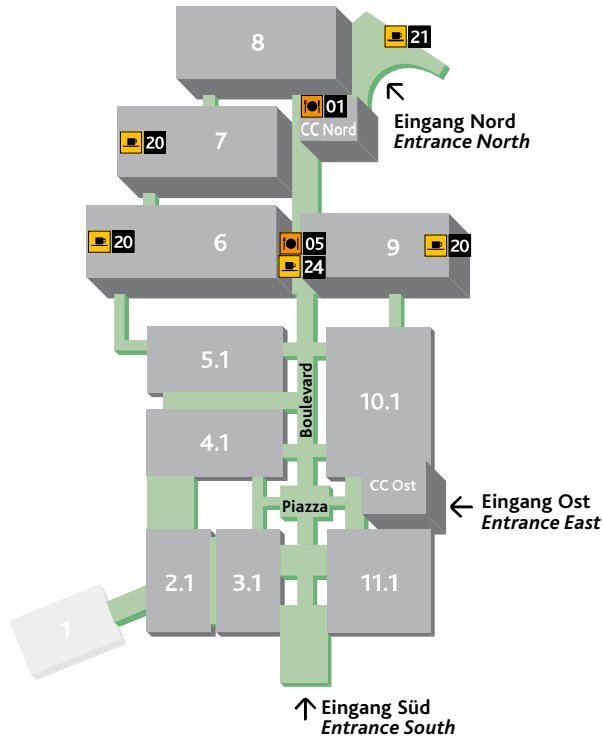

## Ebene 1 · Level 1

## Ebene 2 · Level 2

### Self Service Restaurants:

-  01 Curie
-  05 Lindbergh
-  06 Newton

### Snack Points & Bars:

-  20 Snack Point
-  21 Café Fahrenheit
-  24 Coffee meets juice