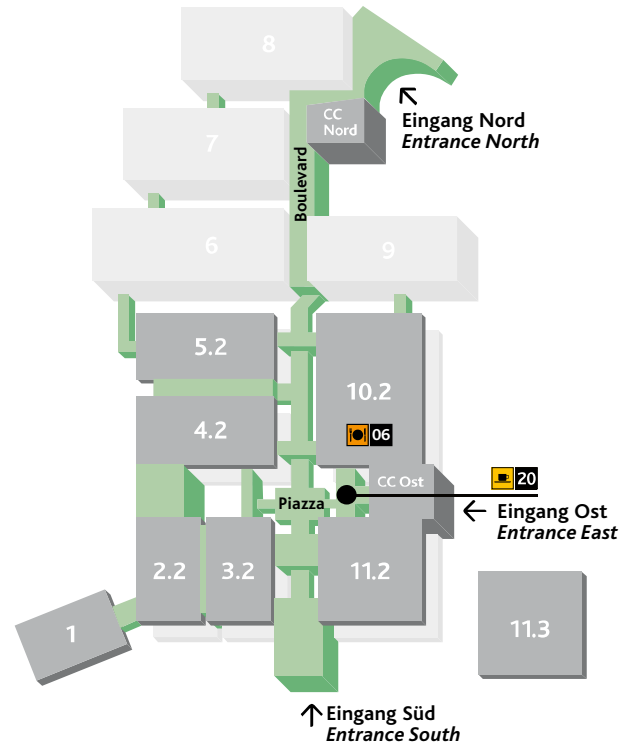

## Ebene 1 · Level 1

## Ebene 2 · Level 2

### Self Service Restaurants:

-  01 Curie
-  05 Lindbergh
-  06 Newton

### Snack Points & Bars:

-  20 Snack Point
-  21 Café Fahrenheit
-  24 Coffee meets juice